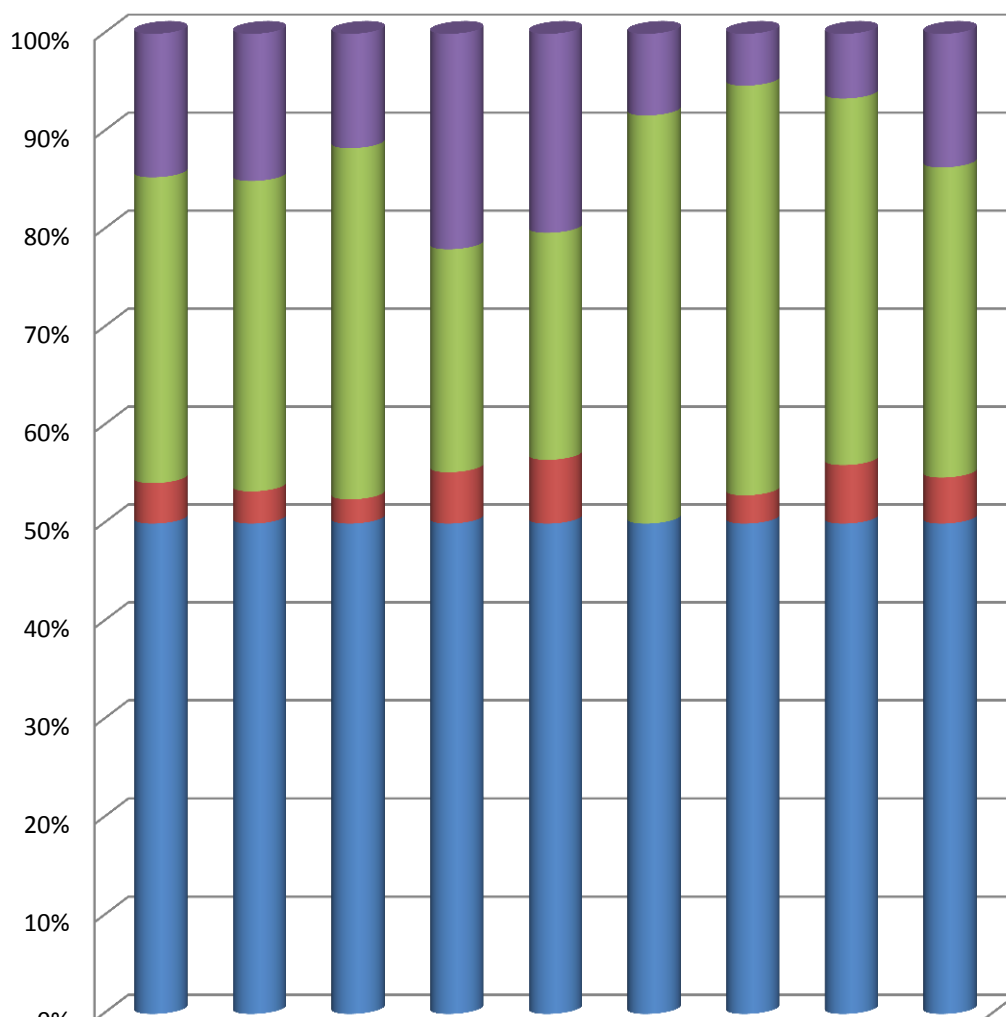

## گراف فعالیت محاکم استیناف مرکز و ولایات طی ربع اول سال 1394

	جزای عمومی	امنیت عامه	جرایم علیه امنیت داخلی و خارجی	مدنی و حقوق عامه	تجارتی	مواد مخدر	جرایم فساد اداری	جرایم منسوب به نظامی	جرایم خورد سالان
تحت دوران	1202	753	151	1119	78	26	11	21	87
قضایای حکم شده	2562	1588	464	1158	89	130	87	119	202
مسترد شده مکتوبی	339	165	32	267	25	0	6	19	30
قضایای وارد	4103	2506	647	2544	192	156	104	159	319